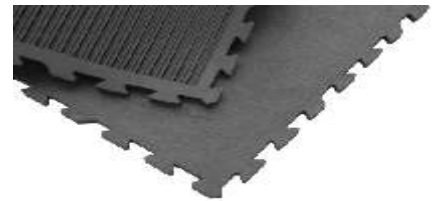

01106 Stallmatte XXL

Gummi-Massivmatten für Pferdeboxen und Stallgasse
(L/B/H) 1200 x 900 x 17mm / Gewicht: 22 kg/Stück
Unterseite: 8mm Profil / Oberseite: Wassertropfenstruktur
wasserundurchlässig, für feste Untergründe